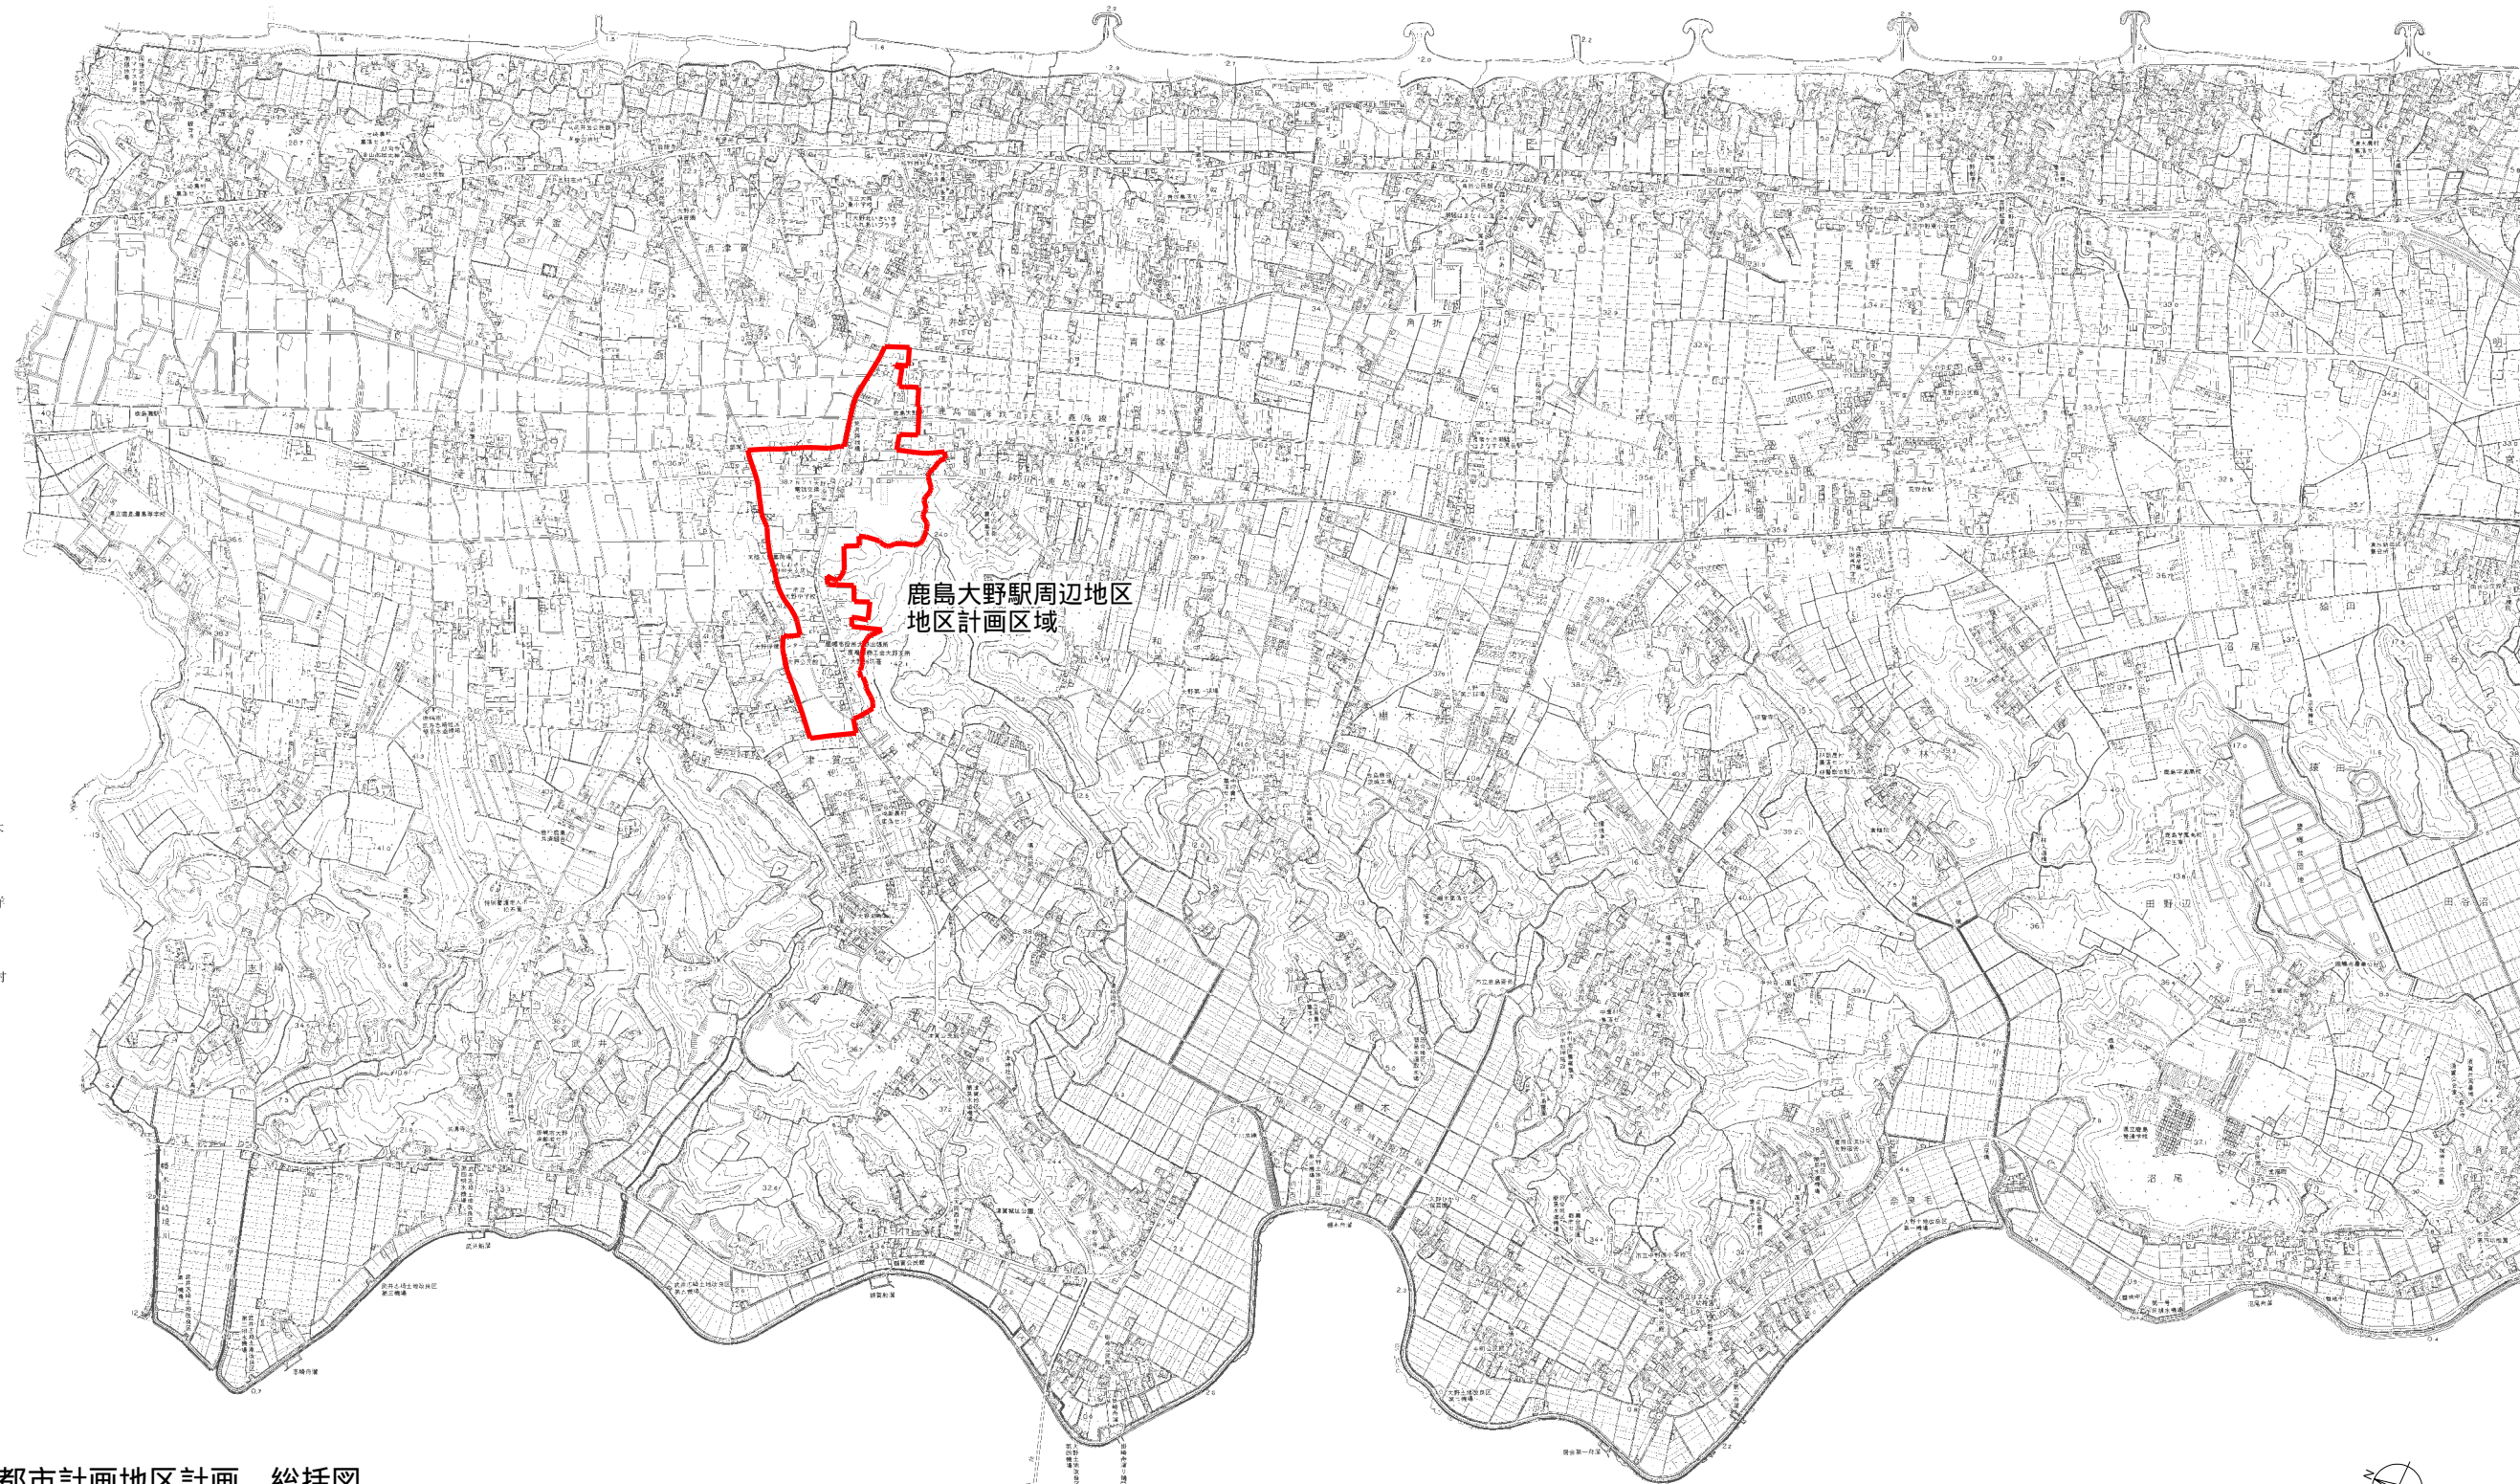

鹿 島 港

鹿島臨海都市計画地区計画 総括図

地区計画区域
(地区整備計画区域)

SCALE 1:10000