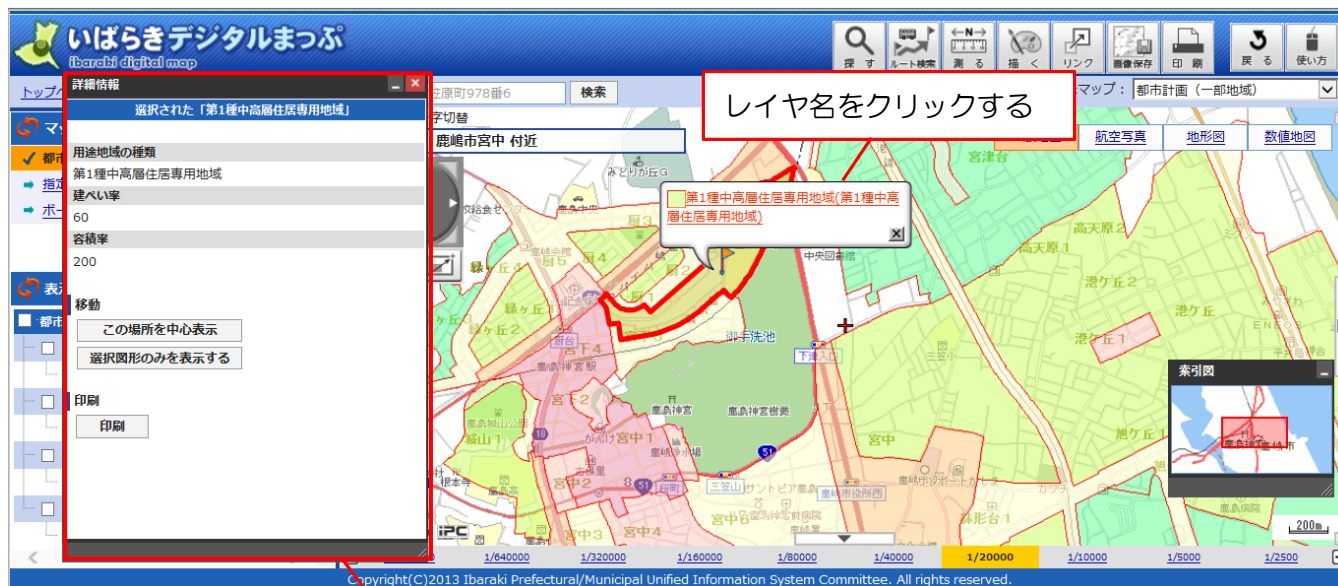

表示切替

全て表示

全て非表示

更新

都市計画\_都市計画区域

鹿嶋市\_都市計画区域\_H26.4

鹿嶋市\_都市計画区域\_H26.4

都市計画\_市街化及び市街化調整区域

鹿嶋市\_市街化区域\_H26.4

鹿嶋市\_市街化区域

鹿嶋市\_市街化調整区域

Copyright(C)2013 Ibaraki Prefectural/Municipal Unified Information System Committee. All rights reserved.

③検索したい場所に合わせると、「用途地域」が表示されます。

④表示されたレイヤ名をクリックすると、詳細情報が表示されます。

詳細情報が表示されます。