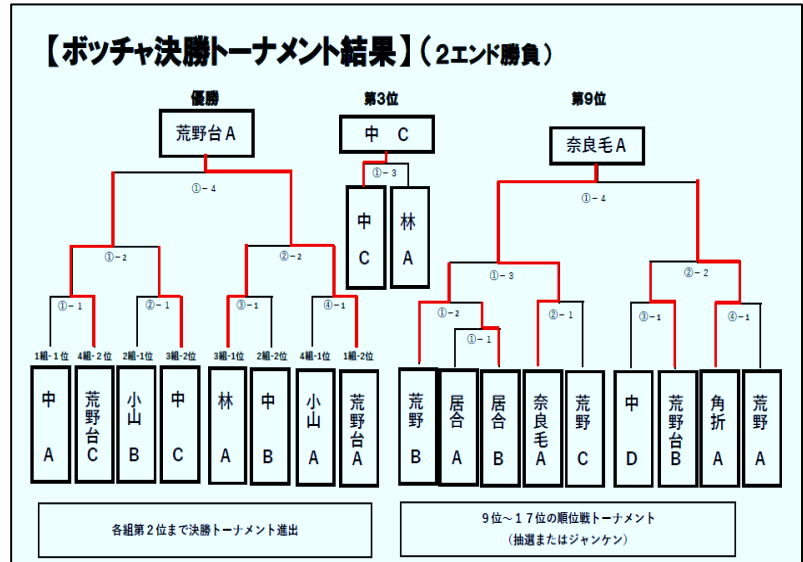

## 笑門来福

新しい年を迎え  
皆々様の益々のご健勝を祈念いたします  
本年もよろしくお願ひいたします

はまなすまちづくり委員長 内田正夫  
 はまなす公民館長 中川洋浩

## 地区対抗ポッチャ大会結果

開催日:12月3日 場所:はまなす公民館

●下記4チームが鹿嶋市地区対抗球技大会へ出場決定!!

優勝:荒野台A 3位:中C  
 準優勝:荒野台C 4位:林A

**速報** はまなす地区  
鹿嶋市大会は1/20(土)に開催。 鹿嶋市大会 堂々4位

◎大会の様子 上:開会式 下:競技中