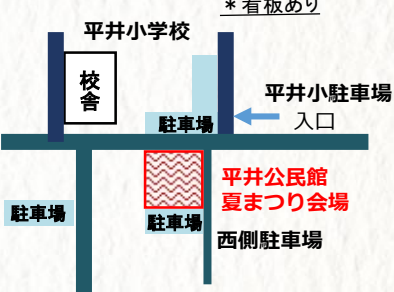

第22回 ひらい

夏まつり

盆踊り参加者は、かき氷無料券がもらえます♪

※無料券の配布は、19:00の盆踊り終了時に参加されてる方が対象です。

7/11
(土)

16:45開会

雨天時:7/12(日)同時刻

会場:平井公民館

駐車場

タイムスケジュール

16:45~

開会式

17:00~ 売切れ次第終了

模擬店 (前庭・駐車場)

18:00~19:00

盆踊り (途中休憩あり)